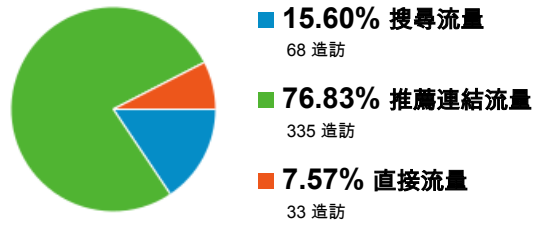

流量來源總覽

● 造訪百分比: 100.00%

總覽

有 436 人來過此網站

關鍵字	造訪	% 造訪
1. (not provided)	24	35.29%
2. 電影院打工	5	7.35%
3. 淡江校內打工	2	2.94%
4. 淡江數位學習碩士在職專班幾年畢業	2	2.94%
5. 學習歷程	2	2.94%
6. 2013學學文創 實習	1	1.47%
7. ucan 學習歷程	1	1.47%
8. 日新威秀影城 工讀生	1	1.47%
9. 北京之春 心得	1	1.47%
10. 北京之春 北京外國語大學	1	1.47%