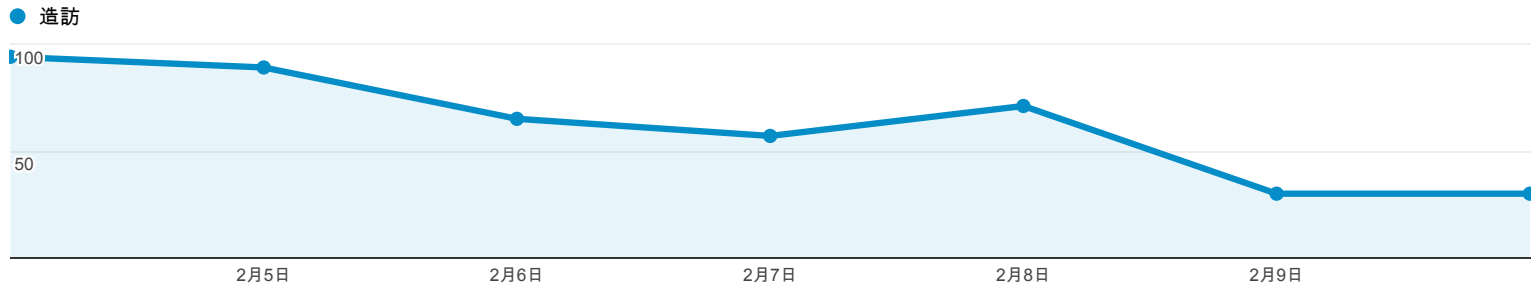

流量來源總覽

● 造訪百分比: 100.00%

總覽

有 436 人來過此網站

關鍵字	造訪	% 造訪
1. (not provided)	24	35.29%
2. 電影院打工	5	7.35%
3. 淡江校內打工	2	2.94%
4. 淡江數位學習碩士在職專班幾年畢業	2	2.94%
5. 學習歷程	2	2.94%
6. 2013學學文創 實習	1	1.47%
7. ucan 學習歷程	1	1.47%
8. 日新威秀影城 工讀生	1	1.47%
9. 北京之春 心得	1	1.47%
10. 北京之春 北京外國語大學	1	1.47%